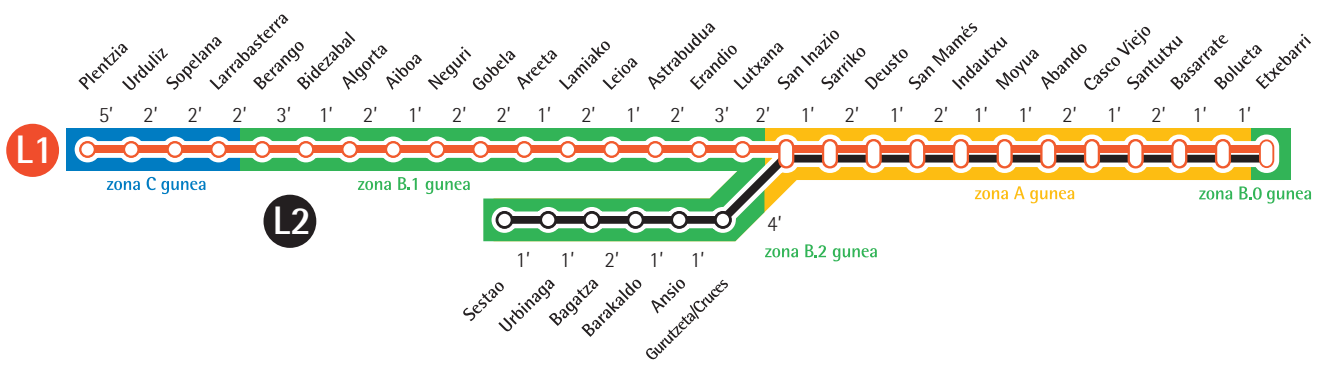

-  Gaueko zerbitzuan aho bat itxita daukan geltokia
Estación con una boca cerrada en servicio nocturno
Night service access only for one entry
-  Linea batetik bestera aldatzeko geltokia
Estación de transbordo entre líneas
Interchange station
-  Lotura EuskoTrenekin
Conexión con EuskoTren
Connection with EuskoTren
-  Lotura Tranbiarekin
Conexión con Tranvía
Connection with Tramway
-  Lotura RENFE Aldiriekín
Conexión con RENFE Cercanías
Connections with RENFE short distance National railways
-  Lotura Bidaia Luzeko RENFErekin
Conexión con RENFE Largo Recorrido
Connections with RENFE long distance National Railways
-  Lotura Termibusekin
Conexión con Termibus
Connections with Termibus – Central Bus station
-  Aparkalekua doan
Aparcamiento gratuito
Free parking
-  Ordainpeko aparkalekua
Aparcamiento de pago
Parking to be paid
-  Geltoki guztiak irigarriak dira
Todas las estaciones son accesibles
All stations with lifts and wheelchair access
-  BEC. Bilbao Exhibition Centre
BEC. Bilbao Exhibition Centre
BEC. Bilbao Exhibition Centre
-  Guggenheim Museoa
Museo Guggenheim
Guggenheim Museum
-  Euskalduna Jauregia
Palacio Euskalduna
Euskalduna Centre

94 425 40 25

WEB: www.metrobilbao.com
E-MAIL: info@metrobilbao.net

metro zerbitzua / servicio de metro / metro services	
06:00 - 23:00	De Domingo a Jueves: Sunday to Thursday
06:00 - 02:00	Negua: Inverno: Winter: eta jalegun bezperetan: Vienes y visperas de fiesta:
06:00 - 00:00	Uda: Verano: Fridays and bank holidays eve:
06:00 - 00:00	Gau osoan zehar: Toda la noche: All night service
06:00 - 00:00	Toda la noche: All night service
Larunbatetan: Saturdays:	Sabados: Saturdays: